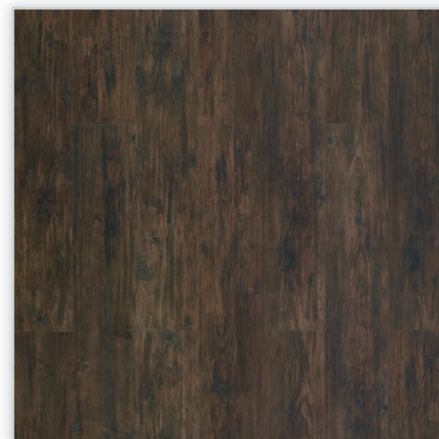

Wicanders, Podłoga winylowa z kolekcji Vinylcomfort – Hydrocork
Wzór: Century Marocco Pine. **Wymiar paneli [mm]:** 1225/145/6. **Wykończenie:** trudnościocieralna warstwa winylu + lakier poliuretanowy. **Montaż:** bezklejowy system PressFit.